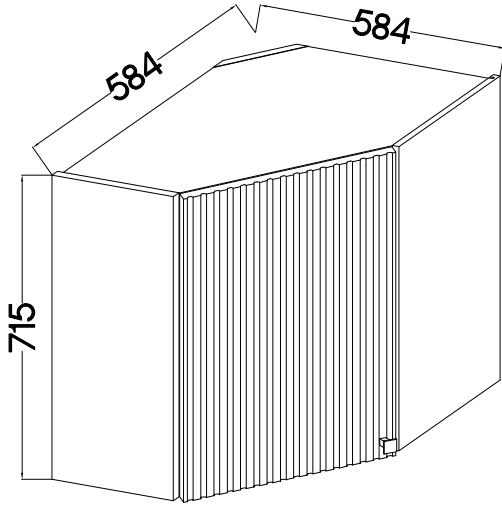

713x396  
FRONT

40 D 1F BB

40 G-72 1F

58x58 GN-72 1F

|  |   |
|--|---|
| 30x30mm<br><br>S | M4x22mm<br><br>U |
| 1  | 1   |

| Ersatzteil Nummer | Dimension  |
|-------------------|------------|
| KUH.71053         | 713x396x18 |

ISM-KUH-01872

1

40 D 1F BB

LEFT

RIGHT

2

58x58 GN-72 1F

40 G-72 1F

# 4

|   |   |
|---|---|
| 30x30mm   | M4x22mm   |
|  |  |
| S   | U   |
| 1   | 1   |

# 6

|   |   |
|---|---|
| 30x30mm   | M4x22mm   |
|  |  |
| S   | U   |
| 1   | 1   |