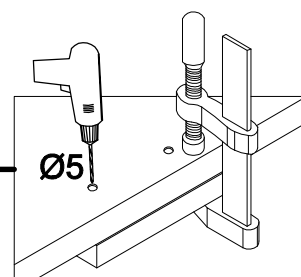

2

58x58 GN-72 1F

40 G-72 1F