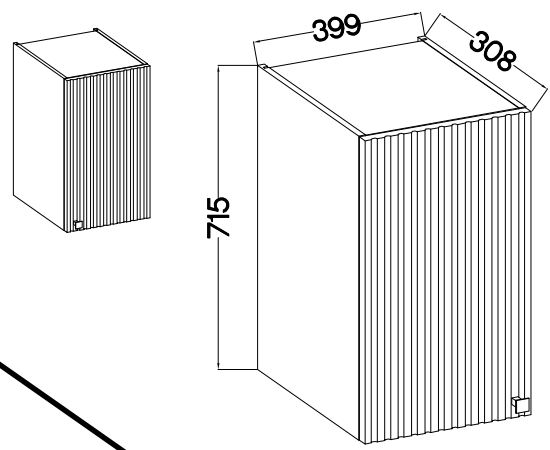

713x396  
FRONT

40 D 1F BB

40 G-72 1F

58x58 GN-72 1F

|  |   |
|--|---|
| 30x30mm<br><br>S | M4x22mm<br><br>U |
| 1  | 1   |

| Ersatzteil Nummer | Dimension  |
|-------------------|------------|
| KUH.71053         | 713x396x18 |

ISM-KUH-01872

1

40 D 1F BB

LEFT

RIGHT

2

58x58 GN-72 1F

40 G-72 1F

# 4

|   |   |
|---|---|
| 30x30mm   | M4x22mm   |
|  |  |
| S   | U   |
| 1   | 1   |

# 6

|   |   |
|---|---|
| 30x30mm   | M4x22mm   |
|  |  |
| S   | U   |
| 1   | 1   |