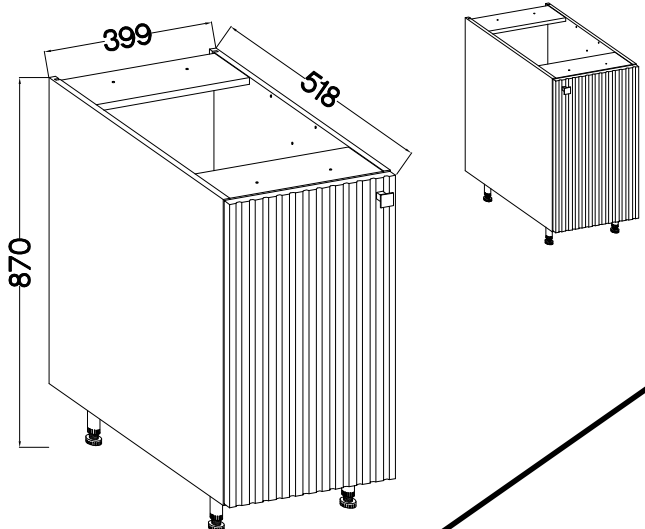

713x396  
FRONT

40 D 1F BB

40 G-72 1F

58x58 GN-72 1F

|  |   |
|--|---|
| 30x30mm<br><br>S | M4x22mm<br><br>U |
| 1  | 1   |

| Ersatzteil Nummer | Dimension  |
|-------------------|------------|
| KUH.71053         | 713x396x18 |

ISM-KUH-01872

1

40 D 1F BB

LEFT

RIGHT

2

58x58 GN-72 1F

40 G-72 1F